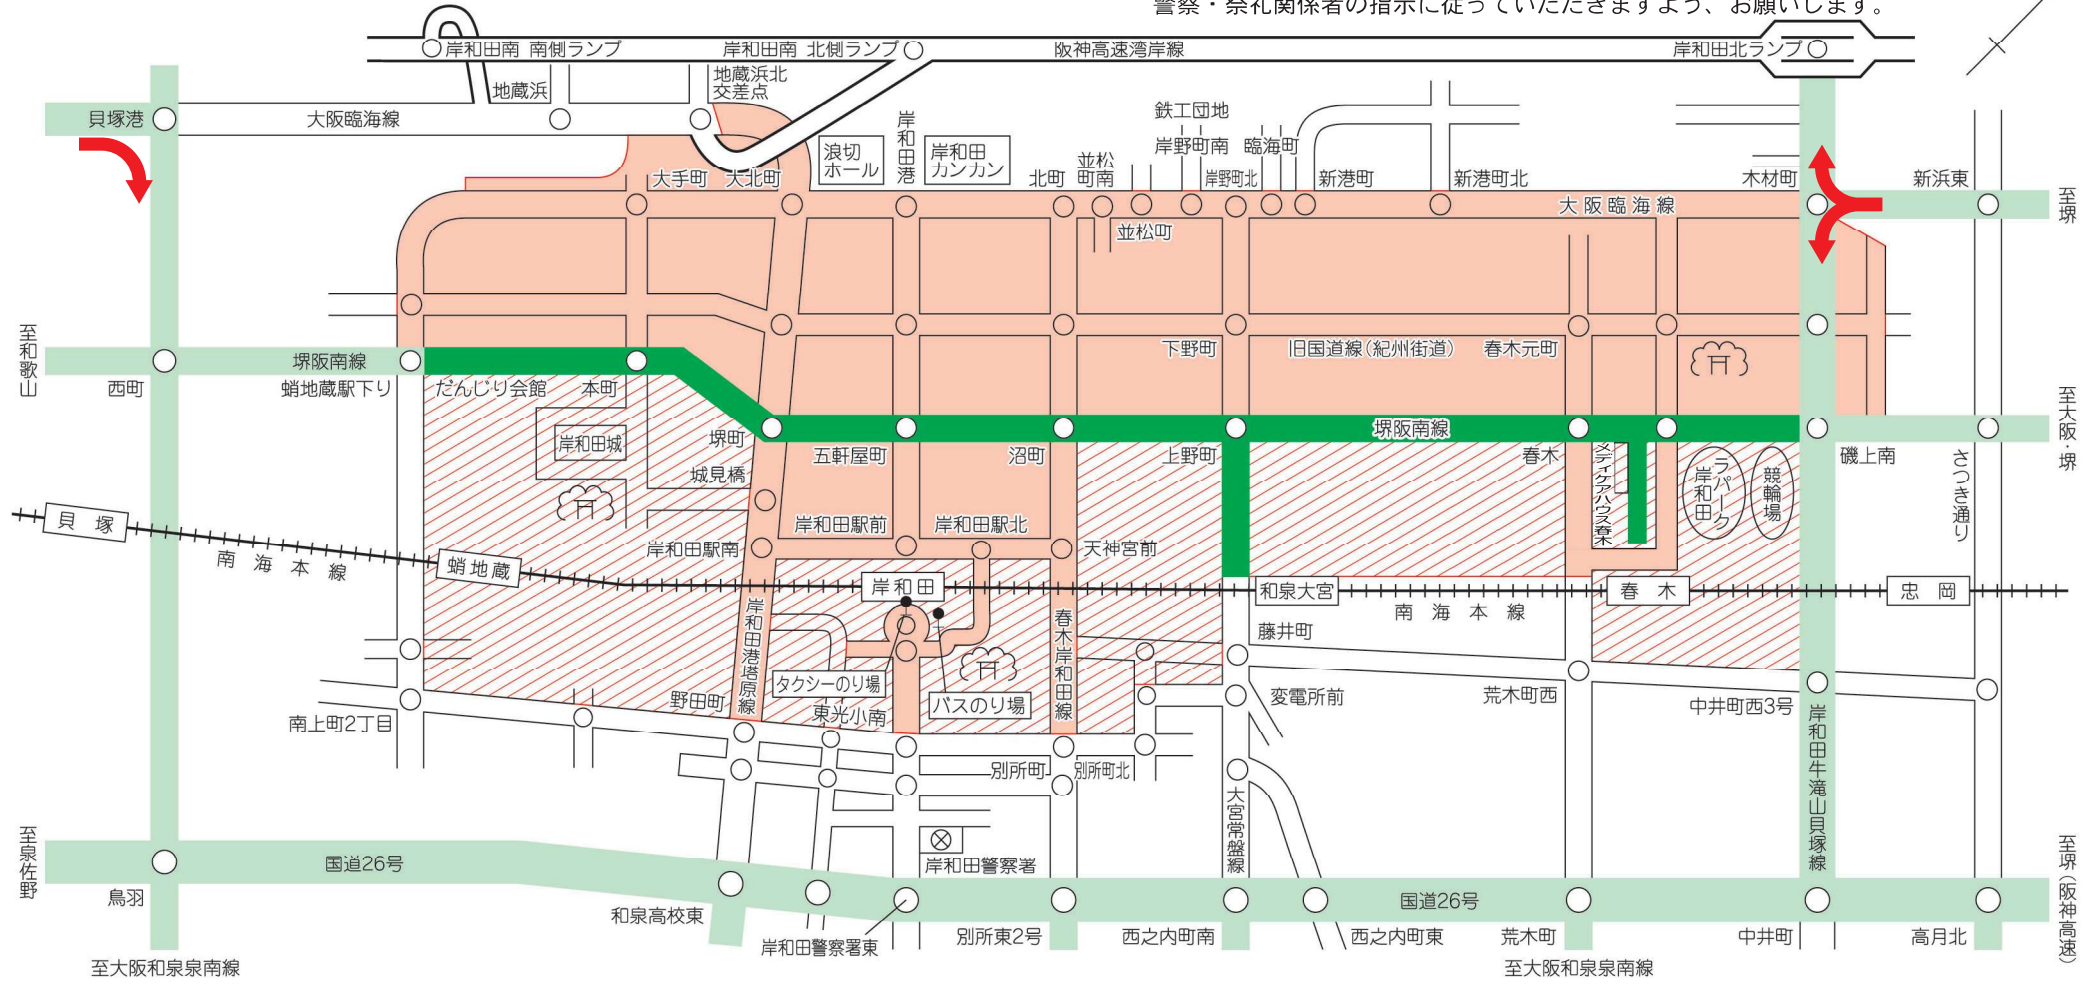

令和6年度 岸和田だんじり祭

交通規制のお知らせ

だんじり祭に伴い、**交通規制**が実施されますのでご協力ください。

●**車両通行禁止** (自転車を除く)

- = 9月8日(日) 午後1時00分～午後4時30分(試験曳き)
- = 9月13日(金) 午後1時00分～午後4時30分(試験曳き)
- + = 9月14日(土) 午前5時15分～午後11時00分
- = 9月15日(日) 午前8時00分～午後11時00分
- = 車両通行禁止区域内での車両通行ができる道路
- = う回道路(含む大阪和泉南線)

※規制区域外、時間外でも時間帯によっては車両通行できない場合があります。
警察・祭礼関係者の指示に従っていただきますよう、お願いします。

◎**周辺道路は 駐車禁止**です(周辺に駐車場はございません)

交通混雑緩和のため岸和田だんじり祭期間中は電車・バスなどの交通機関をご利用ください

岸和田警察署
岸和田・春木 地車祭礼年番

令和6年