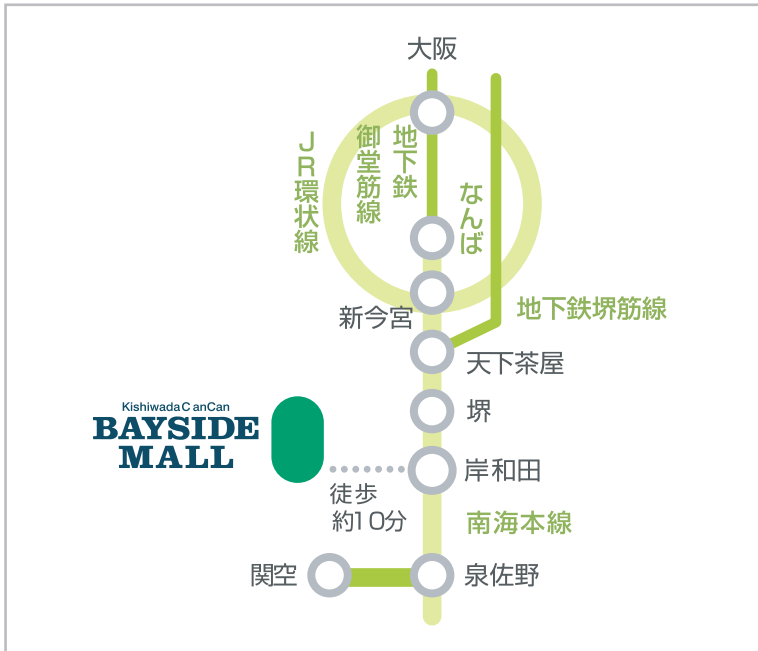

Kishiwada CanCan

BAYSIDE MALL アクセスマップ

【電車でお越しの方】

岸和田駅周辺の路線図

所在地

〒596-0014
 大阪府岸和田市港緑町2-1
 TEL:072-436-9955
 FAX:072-436-9455

アクセス方法

- 南海本線なんば駅から
- 1.急行で岸和田駅へ約25分
 - 2.駅より徒歩約10分

岸和田駅から岸和田カンカンベイサイドモールまでの地図