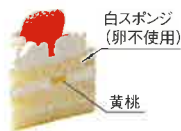

### 苺のともだち

5号 (15cm) 3,132 円(税込)

6号 (18cm) 3,672 円(税込)

乳 卵 小麦

苺

6号  
4~6人分

スペシャルな日は、美味しいのはもちろん、パーティサイズのデコレーションケーキがお勧めです。約18名様向けの商品です。

### パーティーデコレーション

(約30cm×20cm) 8,640 円(税込)

乳 卵 小麦

黄桃・  
鳳梨

※ご予約日は  
ご相談ください。

Special  
cake

卵を使わずに焼き上げたスポンジは、軽い口当たりで、さっぱりとした味わいです。卵を好まない方に最適な、デコレーションケーキです。

### 卵を使わないケーキ

(15cm) 2,808 円(税込)

乳 小麦

※本製品製造工場では、卵を含む製品を生産しています。  
※ご予約は3日前までをお願いします。  
※苺は別で添えておりますのでお客様ご自身でお付けください。

白スポンジ  
(卵不使用)

黄桃

※一部店舗により、取り扱いのない商品もございますので、予めご了承ください。