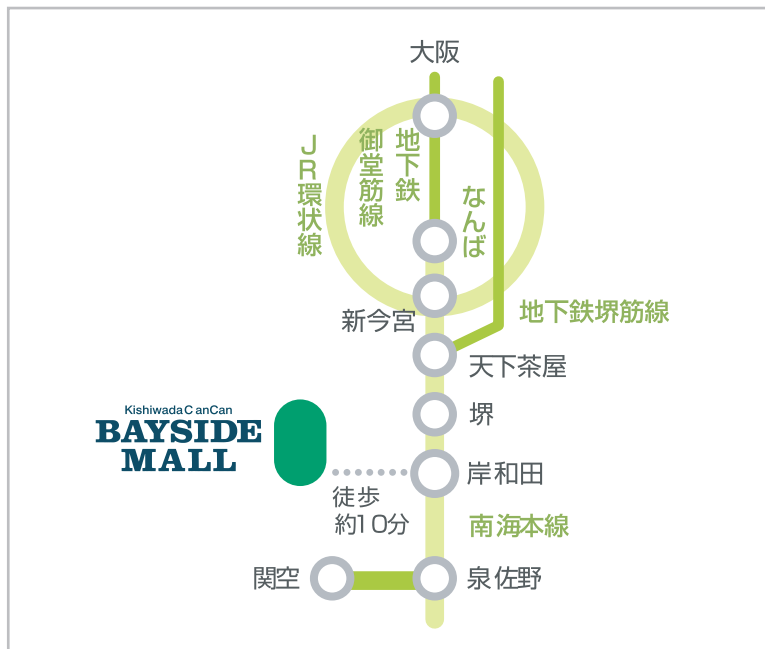

Kishiwada CanCan

BAYSIDE MALL アクセスマップ

【電車でお越しの方】

岸和田駅周辺の路線図

所在地

〒596-0041
 大阪府岸和田市港緑町3-1
 TEL: 072-436-9955
 FAX: 072-436-9455

アクセス方法

南海本線なんば駅から

1. 急行で岸和田駅へ約25分
2. 駅より徒歩約10分

岸和田駅から岸和田カンカンベイサイドモールまでの地図